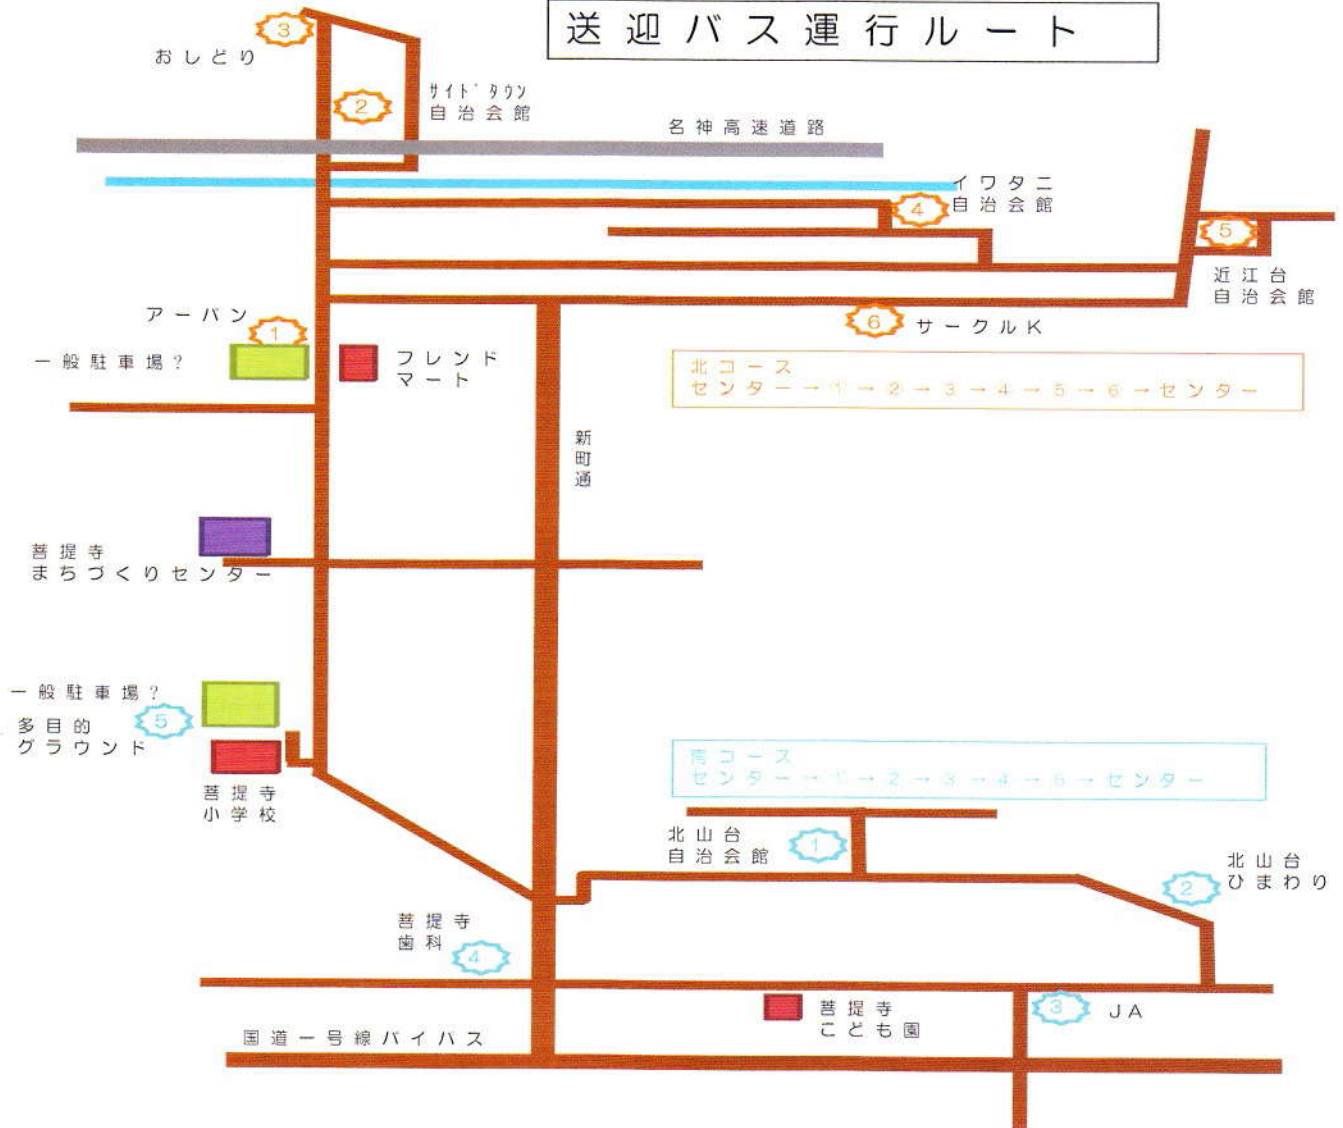

菩提寺青少年育成学区民会議 こどものへや

だ~れだとおもってんだ 菩っこさんだど~

“またまたやるぞ ハリキリンピック”

ぼだいじ 大すき 子どもたち あつまれ!!

今年はしゃてきがおもしろい おみやもいっぱい さいとうさんはいるのかな?

駐車場が少なくご迷惑をお掛けします。高齢の方、小さなお子様同伴の方、巡回バスをご利用ください

送迎バス運行ルート

高齢者送迎バス 時刻表

南コース（菩提寺・北山台・多目的広場）

	まちづくり センター発	北山台		菩提寺		多目的 グラウンド	センター 着
		自治会館	ひまわり	JA前	歯科		
午前	8:30	8:35	8:38	8:41	8:44	8:47	8:50
	9:30	9:35	9:38	9:41	9:44	9:47	9:50
	10:30	10:35	10:38	10:41	10:44	10:47	10:50
	11:30	11:35	11:38	11:41	11:44	11:47	11:50
午後	13:00	13:05	13:08	13:11	13:14	13:17	13:20
	14:00	14:05	14:08	14:11	14:14	14:17	14:20
	15:00	15:05	15:08	15:11	15:14	15:17	15:20